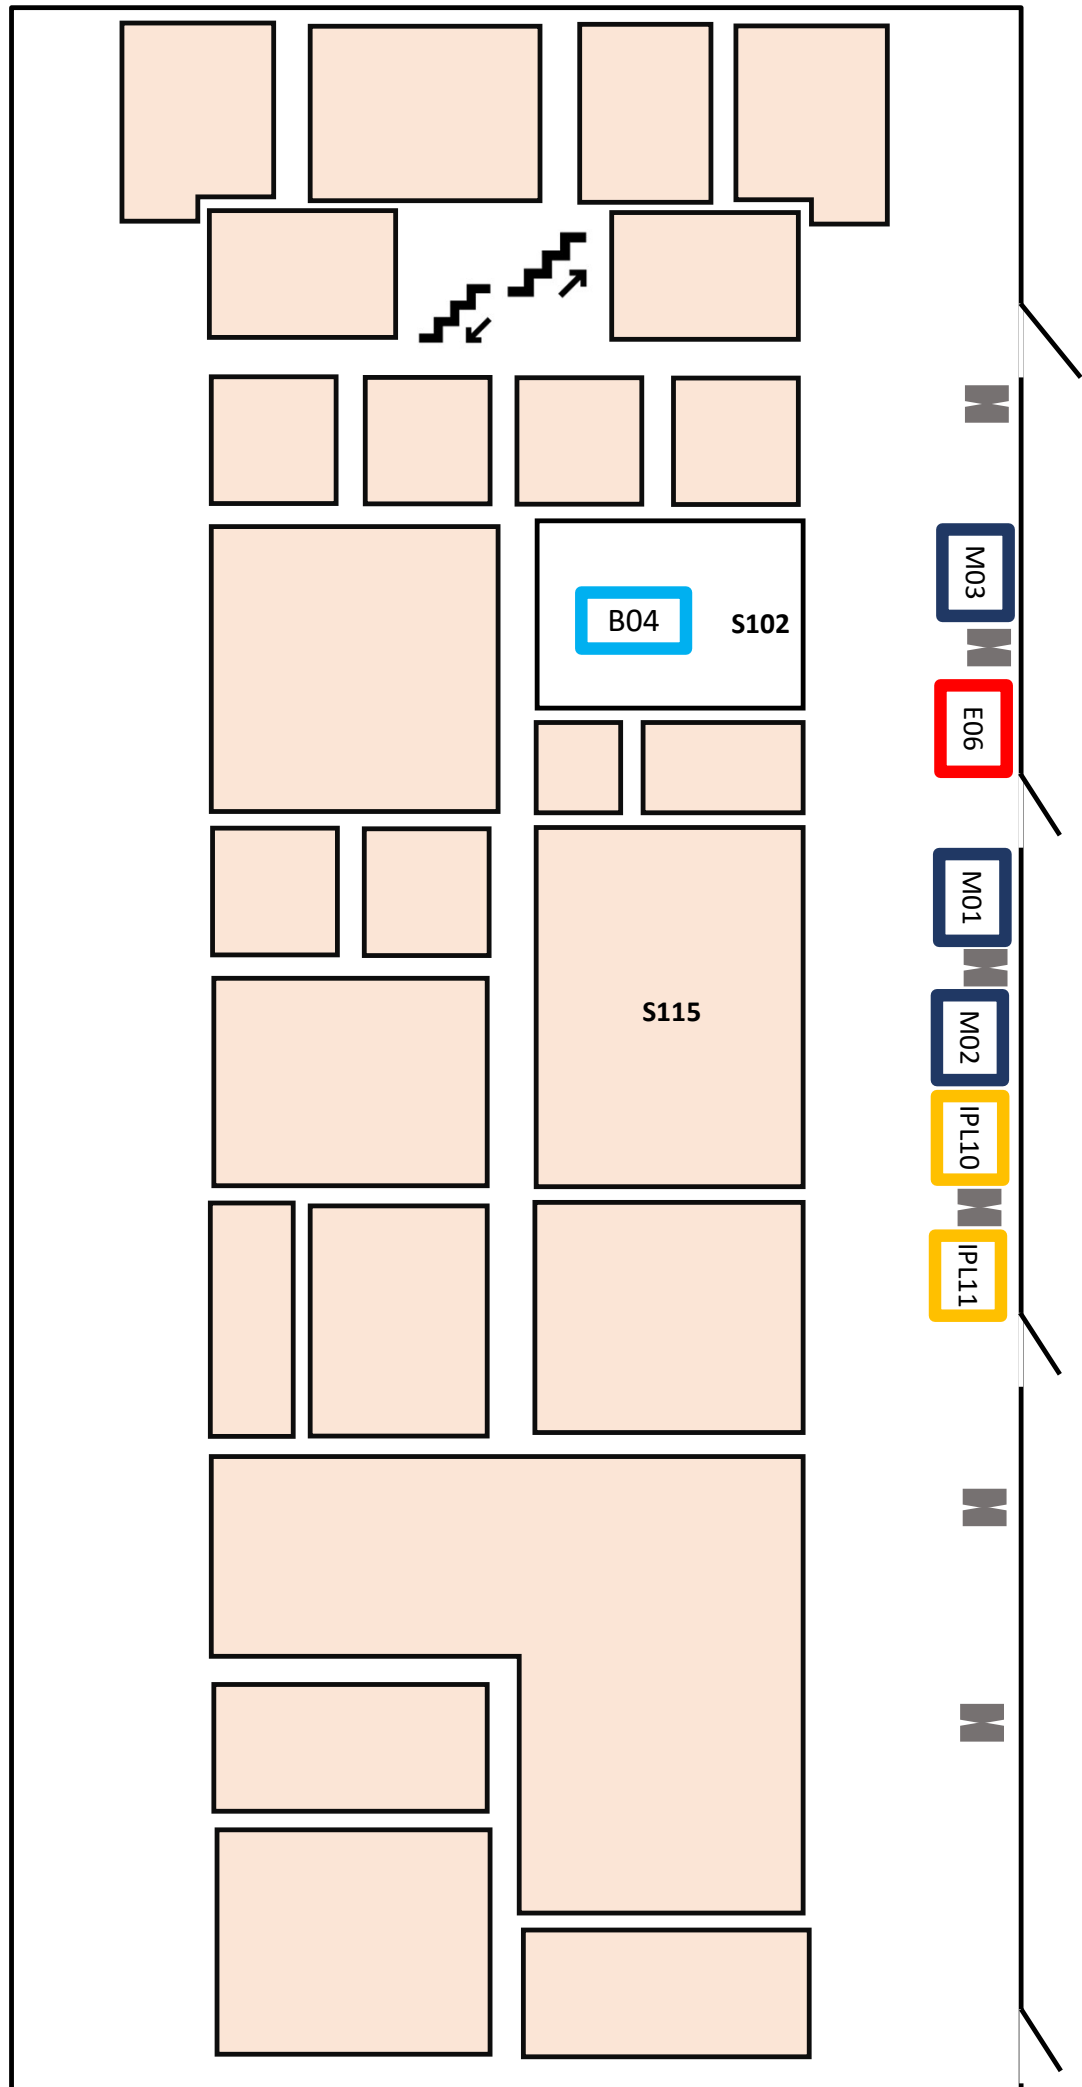

1. Etasje

-  Bygg (B)
-  Elektro (E)
-  MasterGET(GET)
-  Maskin (M)
-  Innovasjon,
prosjektledelse (IPL)

2. Etasje

-  Bygg (B)
-  Elektro (E)
-  MasterGET(GET)
-  Maskin (M)
-  Innovasjon, prosjektledelse (IPL)