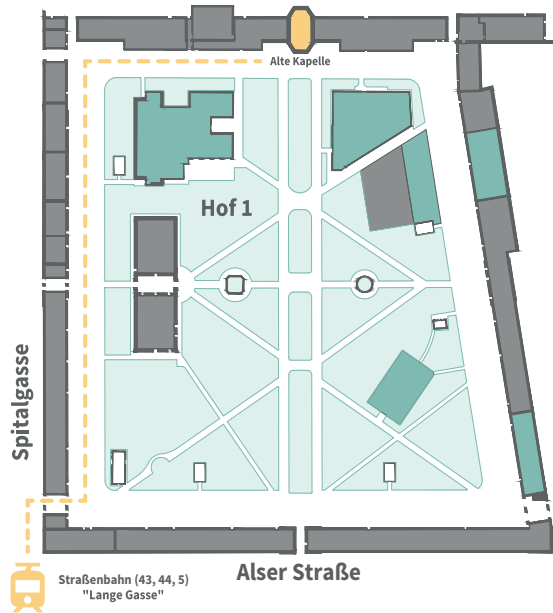

DI Josef Lueger | Selbstständiger Raumplaner, AT
Ecotop Waidhofen an der Ybbs - Bericht aus einem Wachstumsmilieu

16.30–17.15 **Diskussionsforum**

17.15–18.00 **Verabschiedung und Ausklang**

Ort

Alte Kapelle,
Campus der
Universität Wien,
Hof 1, 1. OG,
1090 Wien

Routenplanung
mit [Google Maps](#)

Anfahrt

Mit den Wiener Linien (Fahrplanauskunft: www.wienerlinien.at)

Vom Hauptbahnhof Wien:

Linie D Richtung Nußdorf bis Schottentor, dann Linie 43 Richtung
Neuwaldegg bzw. Linie 44 Richtung Dornbach bis Lange Gasse

Vom Westbahnhof:

Linie U6 Richtung Floridsdorf bis Alser Straße, dann Linie 43
Richtung Schottentor bis Lange Gasse

Mit dem Auto

Otto Wagnerplatz Tiefgarage | Votivpark-Garage

Anmeldung www.oeaw.ac.at/isr/forschung/veranstaltungen/anmeldung